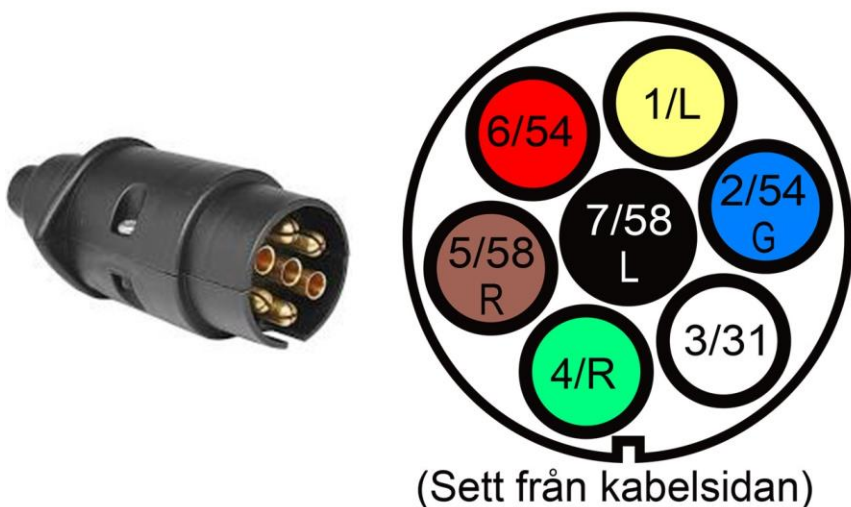

## Vid 7-polig kontakt

- 1/L, Vänster blinkers.
- 2/54G, Reserv.
- 3/31, Jord.
- 4/R, Höger blinkers.
- 5/58R, Höger bakljus.
- 6/54, Broms ljus.
- 7/58L, Vänster bakljus.

## Vid 3-polig kontakt

- 82, Styrsignal (används ej).
- 15/30, 12 Volt.
- 31, Jord.