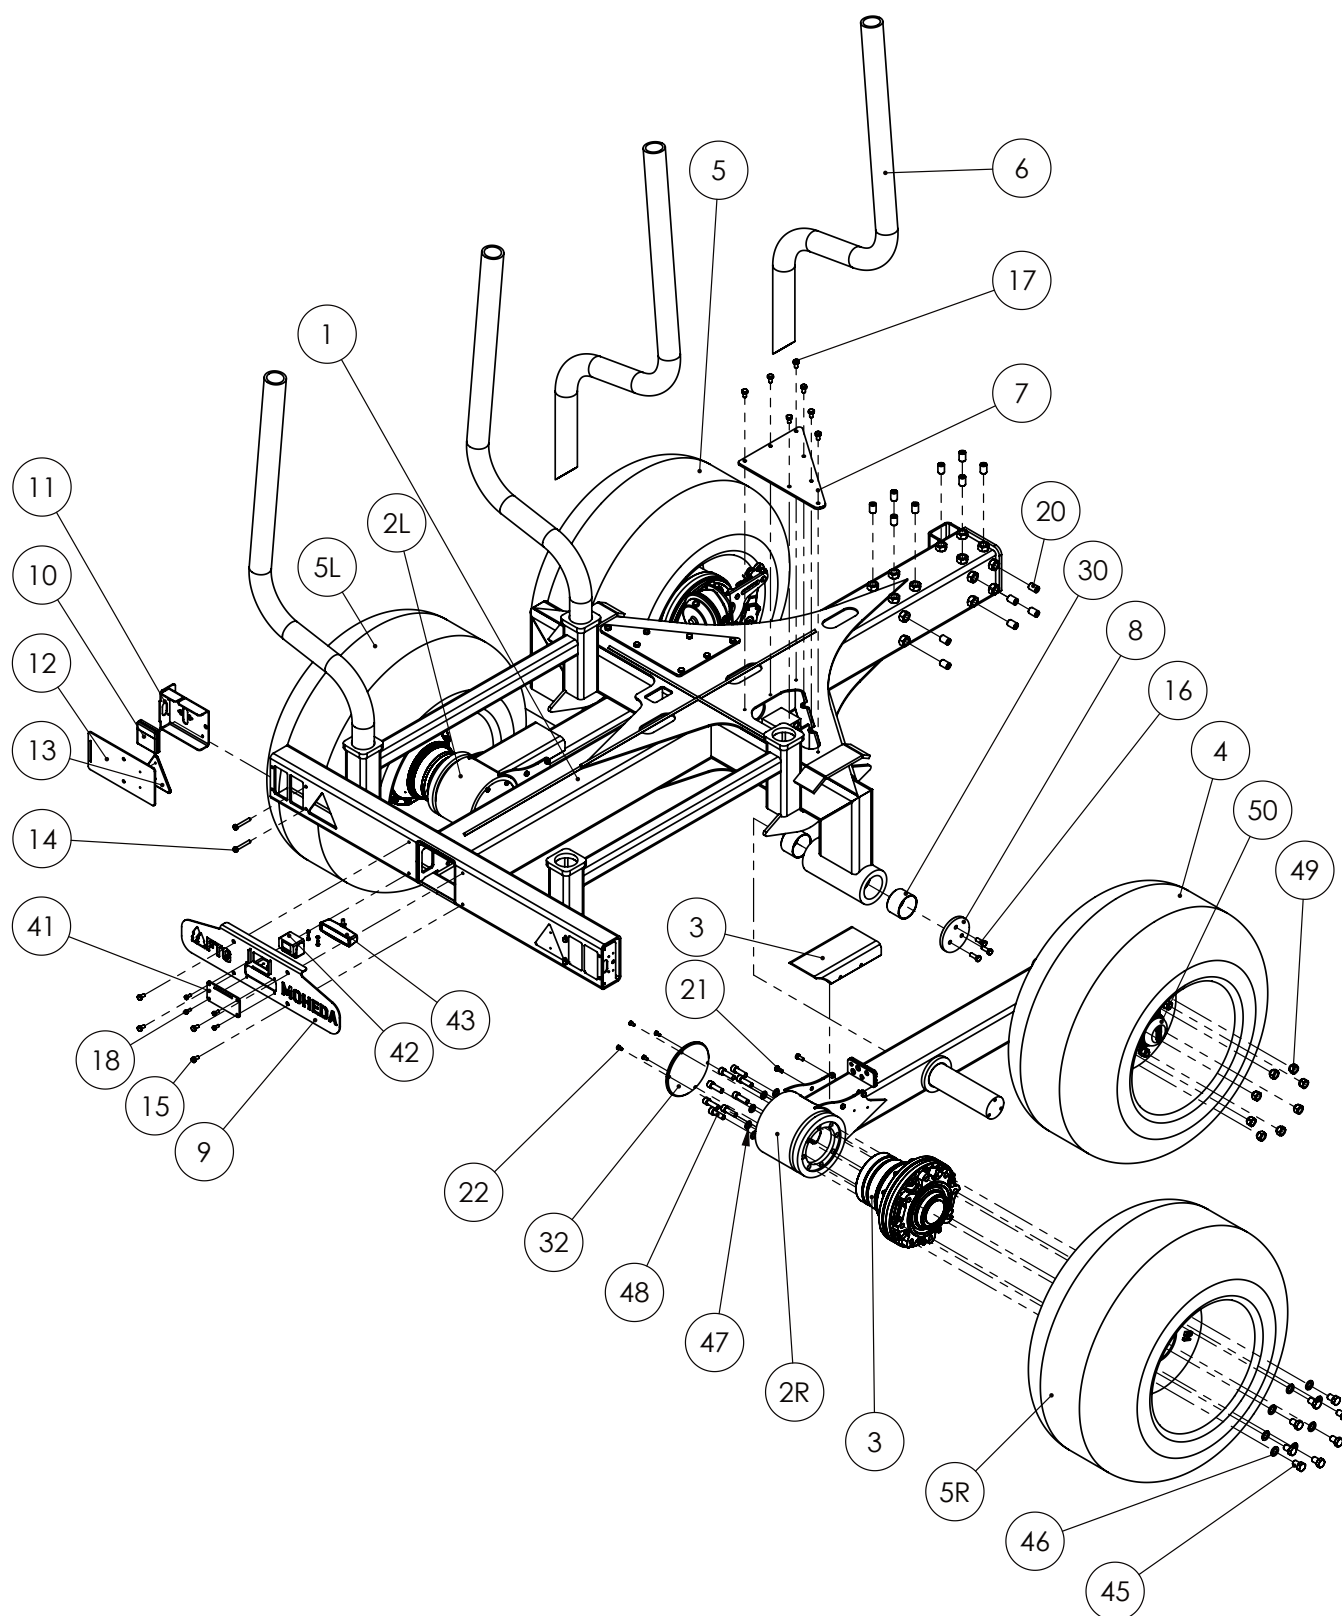

## **Reservdelar/Spare parts**

Ange detaljnummer, maskintyp och serienummer vid beställning av reservdelar, för att leverans av rätt detalj ska kunna ske. Maskintyp och serienummer framgår av försäkran eller typskylt.

When ordering spare parts, please state type and serial number to ensure that the correct parts are supplied. Type and serial number can be found in the Declaration of Conformity or to the typesign.

Pos	Artikelnr. Item No	Beskrivning	Description	Antal QTY.	Anmärkning Note
1	AA5765	Bakvagn		1	
2R	AA5901	Boggie 12 t luftbroms	Airbrake		Right
2R	AA5750-R	Boggie 12 t	Regular	1	Right
2L	AA5902	Boggie 12 t luftbroms	Airbrake		Left
2L	AA5750-L	Boggie 12 t	Regular	1	Left
3	AA5761	Slangskydd Boggie		2	
4R	MB31260HF	Frihjul	Free wheel	1	Right
4L	MB31260VF	Frihjul	Free wheel	1	Left
5R	MB31267HF	Hjul Navdrift	Wheel Hub drive	1	Right
5L	MB31267VF	Hjul Navdrift	Wheel Hub drive	1	Left
6	MB31320-2	Stake	Pole	4	
7	AA5772	Lock bakvagn	Lid	2	
8	AA5762	Låsbricka	Locking washer	2	
9	AA9073	Skyddsplåt Kamera/Ljus	Protective plate	1	
10	AA3548	Bakljuskomplett	Rear light	2	
11	AA3464	Belysningshållare	Light holder	2	
12	AA3375	Skyddsglas	Glass	2	
13	NÖ35060	Reflex	Reflex	2	
14	XM6S10 70	Skruv	Screw	4	
15	XM6S10 20	Skruv	Screw	4	
16	XM6S12 35	Skruv	Screw	6	
17	XM6S12 20	Skruv	Screw	14	
18	XM6S 8 20	Skruv	Screw	4	
19	XM6S 6 16	Skruv	Screw	2	
20	XM6M24-1	Skruv	Screw	14	
21	XM6S10 25	Skruv	Screw	8	
22	XM6S 8 16	Skruv	Screw	8	
24	KA1110	Hydraulmotor	Hydraulic motor	1	Black Bruin 1600CCM
32	AA5777	Lock boggie	Lid boggie	2	
35	XM6S12 25	Skruv	Screw	3	
41	AA9065	Skyddsglas backljus	Glass	1	
42	KA1498	Back kamera	Camera	1	
43	KA2577	Belysning avlång	Light	1	18W
44	M6 LK	Låsmutter	Locking nut	2	
45	XM6S20 30-1	Skruv	Screw	8	
46	MR12215	Bricka	Washer	8	
47	BRB 17x30	Bricka	Washer	8	
48	XMC6S16 40	Skruv	Screw	8	12.9
49	MR12210	Hjul Mutter	Wheel nut	6	
50A	MD40168	Axeltapp	Shaft		