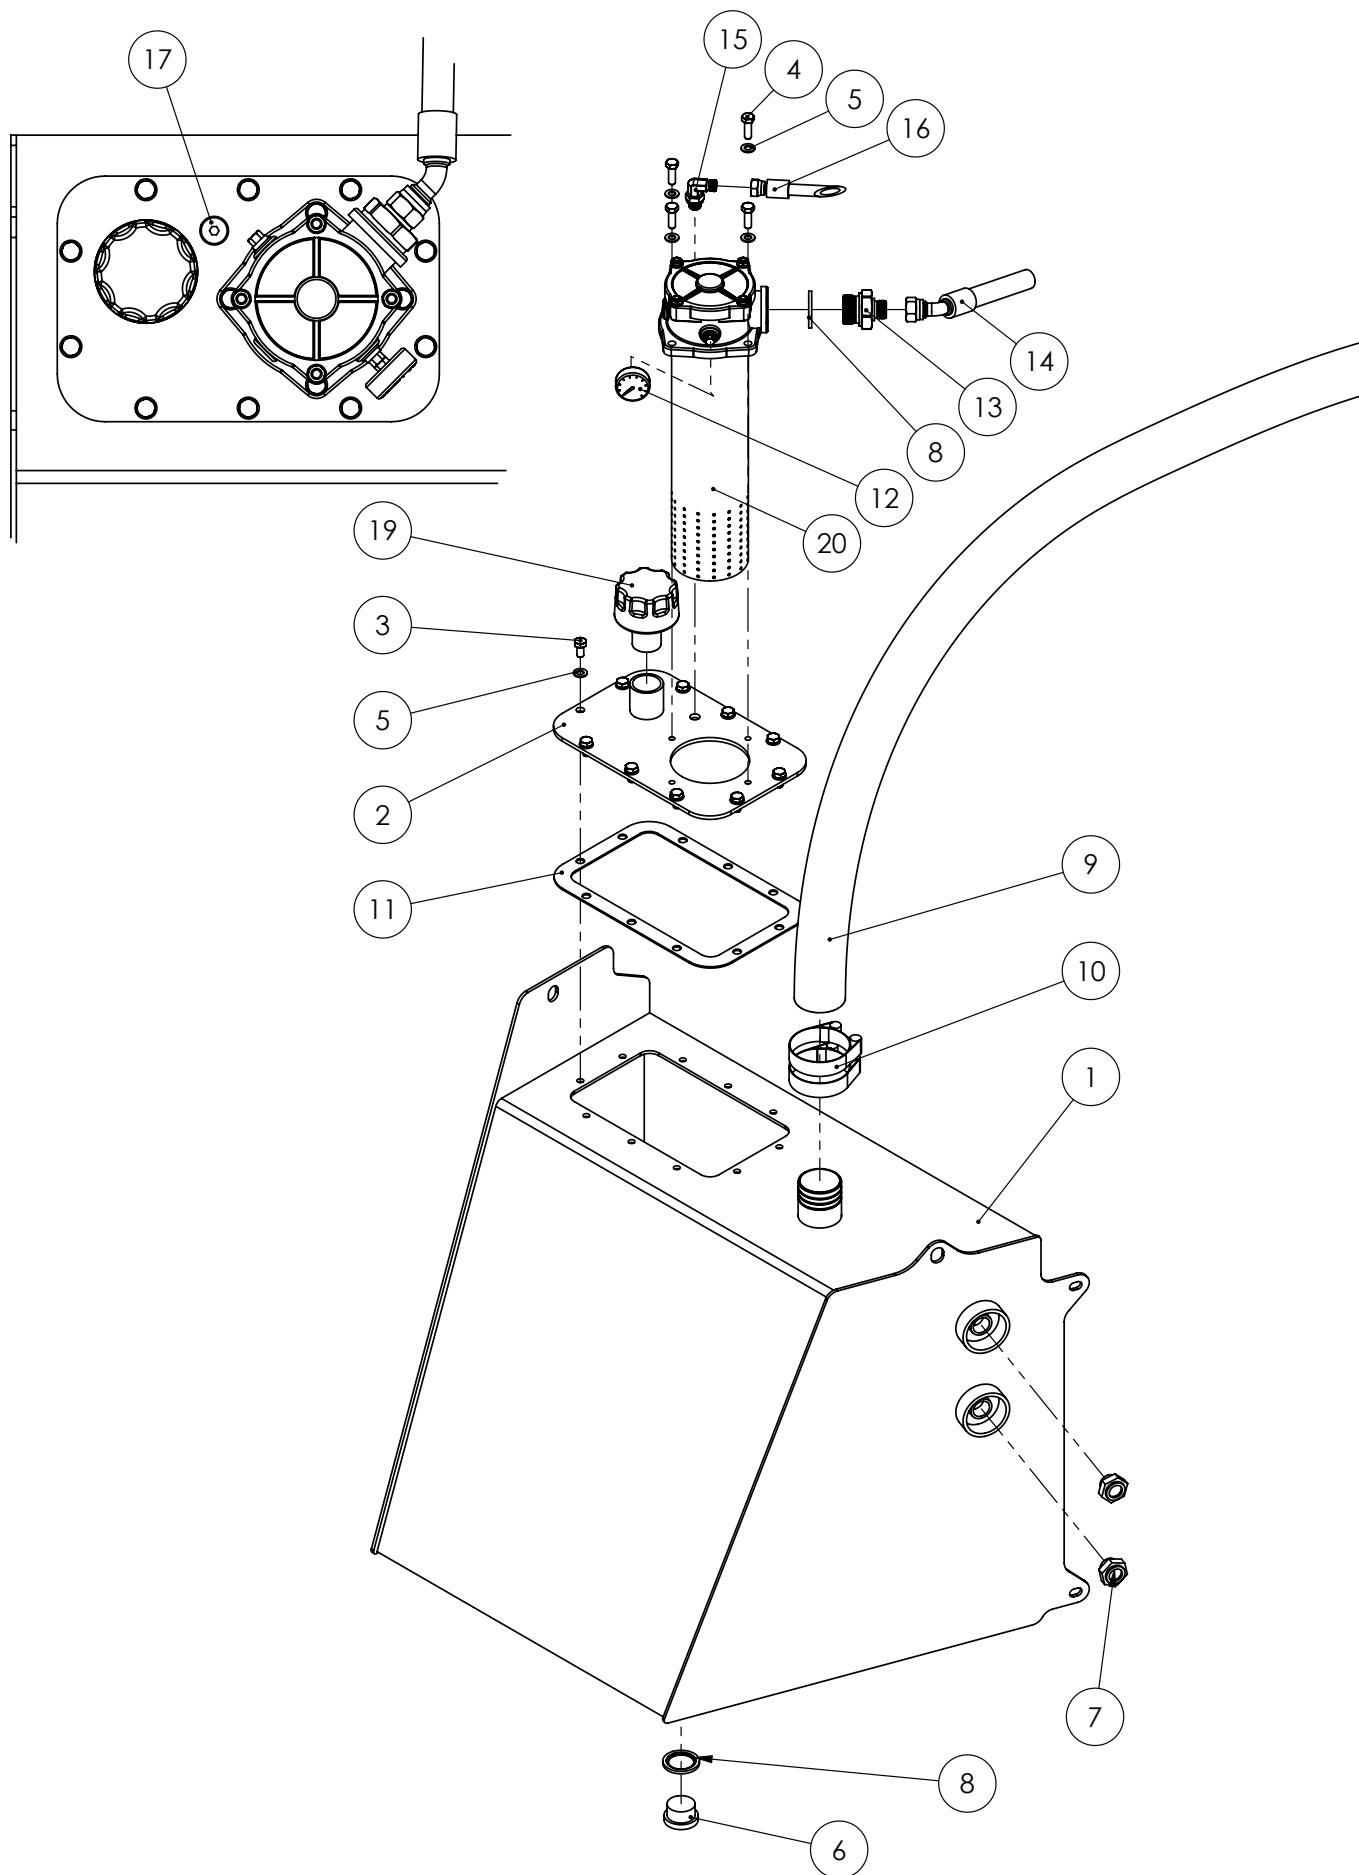

8

Reservdelar/Spare parts

Ange detaljnummer, maskintyp och serienummer vid beställning av reservdelar, för att leverans av rätt detalj ska kunna ske. Maskintyp och serienummer framgår av försäkran eller typskylt.

When ordering spare parts, please state type and serial number to ensure that the correct parts are supplied. Type and serial number can be found in the Declaration of Conformity or to the typesign.

Tank 120 L

Pos	Artikelnr. Item No	Benämning	Description	QTY.	Anmärkning Notes
1	AA3420	Tank	Oil tank	1	120 L
2	AA5436	Lucka	Hatch	1	
3	XM6S 8 16	Skruv	Screw	10	M8 x 16
4	XM6S 8 25	Skruv	Screw	4	M8 x 25
5	XBRB 1684	Bricka	Spacer	14	8,4x16
6	W7012516010	WSTI Plugg	WSTI plug	1	1"
7	W7571000034	Oljenivå plugg	Oil level plug	2	½"
8	W4500000023	Tredo	Tredo	2	
9	W14380032	Sugslang	Suction hose	1	2"
10	W2810651	Slangklämma	Hose clamp	2	Ø65
11	NB37434	Packning, tanklucka	Gasket	1	2 mm
12	KA1960	Manometer	Manometer	1	
13	Adapter			1	
14	Slang			1	
15	Adapter			1	
16	Slang	Slang	Hose	1	
17	W7012504010	WSTI Plugg	WSTI plug	1	¼"
18	W4500000014	Tredo	Tredo	1	
19	MD17830	Tanklock	Tanklid		
20	KA1594*	Komplett returfilter	Returnfilter		TTF L5
20	NF1003*	Komplett returfilter	Returnfilter		
20	KA1595*	Element, returfilter	Cell, return		
20	NF1003-1*	Element, returfilter	Cell, return		
20	KA1848*	Filterelement	Filtercell		Parker TTF
20	KA2313*	O-ringssats	O-ring		
20	NF1003-3	O-ringssats	O-ring		