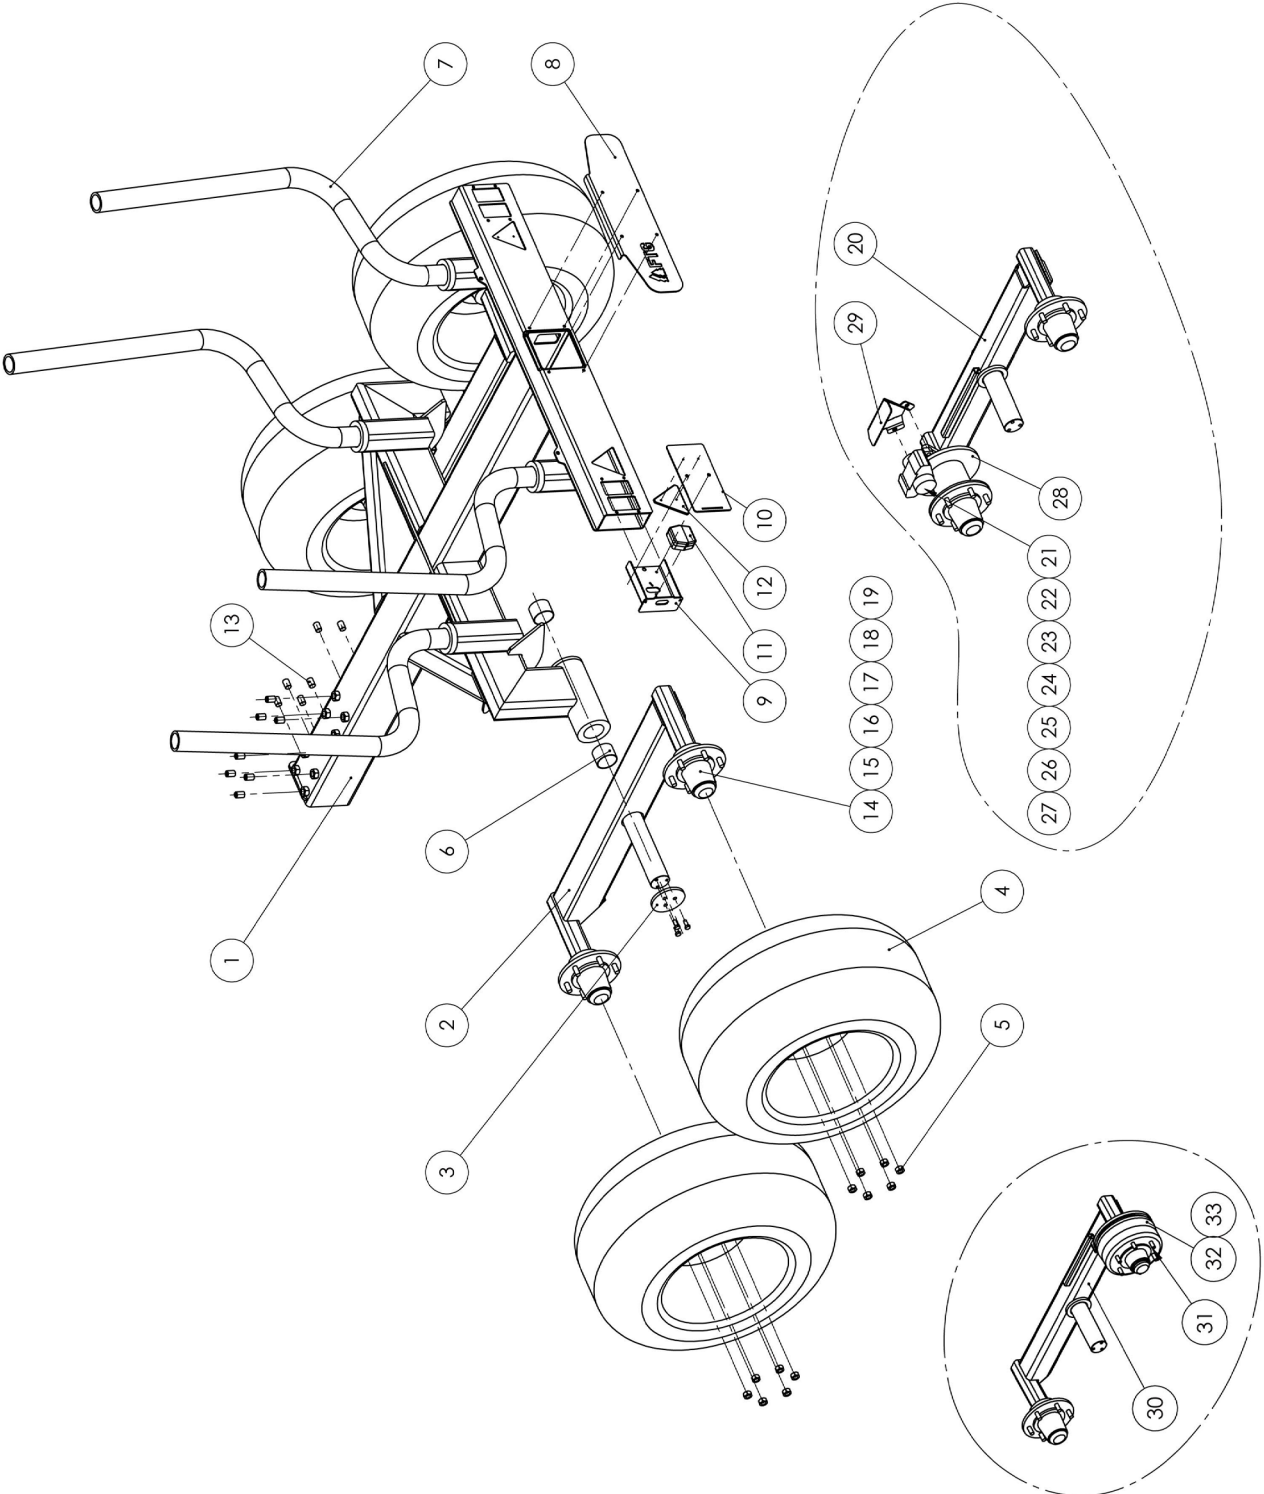

**8****Reservdelar/Spare parts**

Ange detaljnummer, maskintyp och serienummer vid beställning av reservdelar, för att leverans av rätt detalj ska kunna ske. Maskintyp och serienummer framgår av försäkran eller typskylt.

When ordering spare parts, please state type and serial number to ensure that the correct parts are supplied. Type and serial number can be found in the Declaration of Conformity or to the typesign.

**Bakvagn / Chassie rear part / Chassis hinten**

Pos	Detalj nr Item No	Benämning	Description	Ant Qty	Anmärkning Notes
28	MR12325	Bromsskiva	Brake disc	2	
29	AA3614	Skydd, bromsok	Calipper protection	2	
30	AA3524V AA3524H	Boggie vä broms Boggie hö broms	Boggie left Boggie right	1 1	Trumbroms/ Drum brake/ Trommelbrem- se
31	MR12114	Pinnbult	Pin bolt	12	
32	MD40166-4	Bromsband	Brakeband	1	
33	MD40166-2	Bromscylinder	Brake cylinder	1	