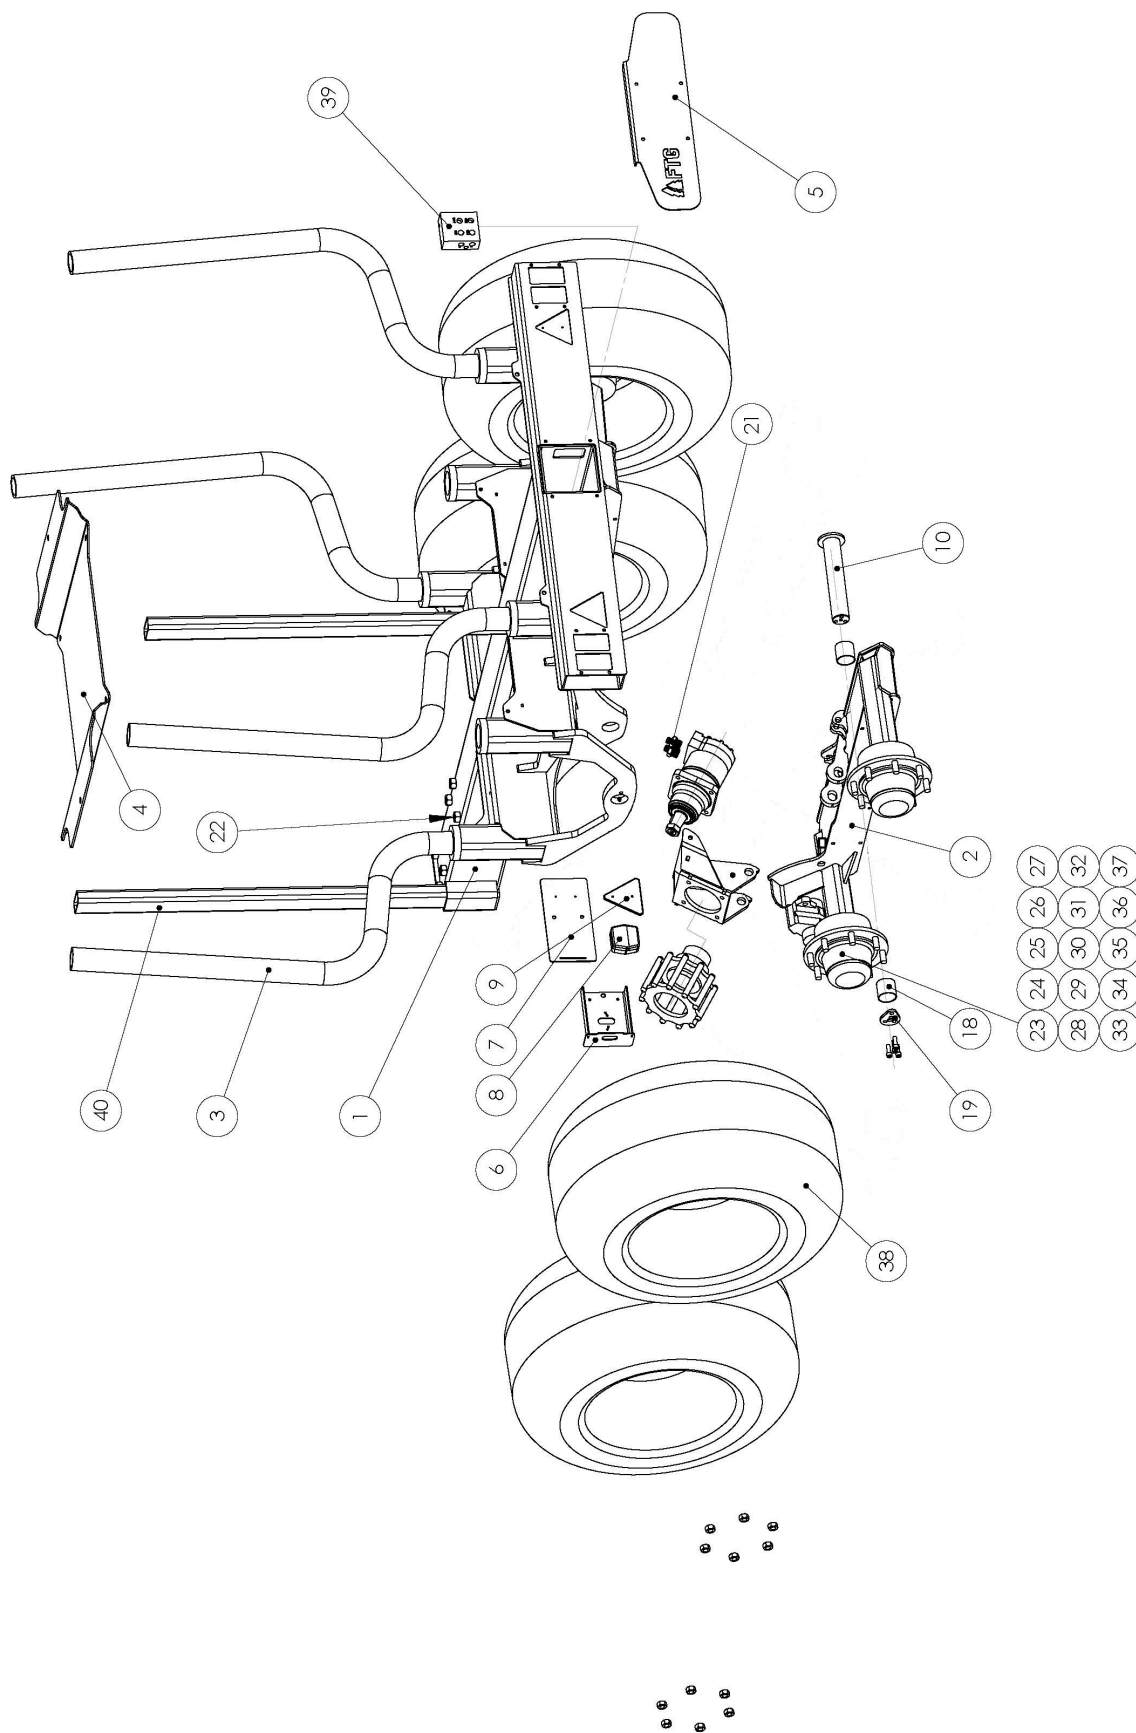

8**Reservdelar / Spare parts**

Ange detaljnummer, maskintyp och serienummer vid beställning av reservdelar, för att leverans av rätt detalj ska kunna ske. Maskintyp och serienummer framgår av försäkran eller typskylt.

When ordering spare parts, please state type and serial number to ensure that the correct parts are supplied. Type and serial number can be found in the Declaration of Conformity or to the typesign.

10 ton WD Bakvagn / Rear frame

Drift/Drive 10 ton

Pos.	Artikelnr. Item No	Benämning	Description	Ant. QTY.	Anmärkning Notes
1	KA1071	Hydraulmotor	Hydraulic motor	1	
2	AA3499	Drivrulle	Drive roll	1	
3	AA5052	Hydraulcylinder returfjäder	Hydraulic cylinder return spring	2	
4	AA5067	Motorhållare	Motor bracket	1	
5	AA3346	Axel	Pin	1	
6	NA36391	Axel	Pin	2	
8	XLÅSB 30	Låsbricka Ø30	Lockwasher Ø30	2	
7	XLÅSB 25	Låsbricka Ø25	Lockwasher Ø25	2	
9	XMC6S 1460	Skruv	Bolt	4	MC6S M14x60 12.9
10	XM6S 1225	Skruv	Bolt	2	M6S M12x25 8.8
11	XMF6S 1225	Skruv	Bolt	2	MF6S 12x25 10.9
12	XLÅSM14-1	Låsmutter	Locknut	4	M6M M14
13	XSP 6,3x40	Saxpinne	Split pin	4	6,3x40