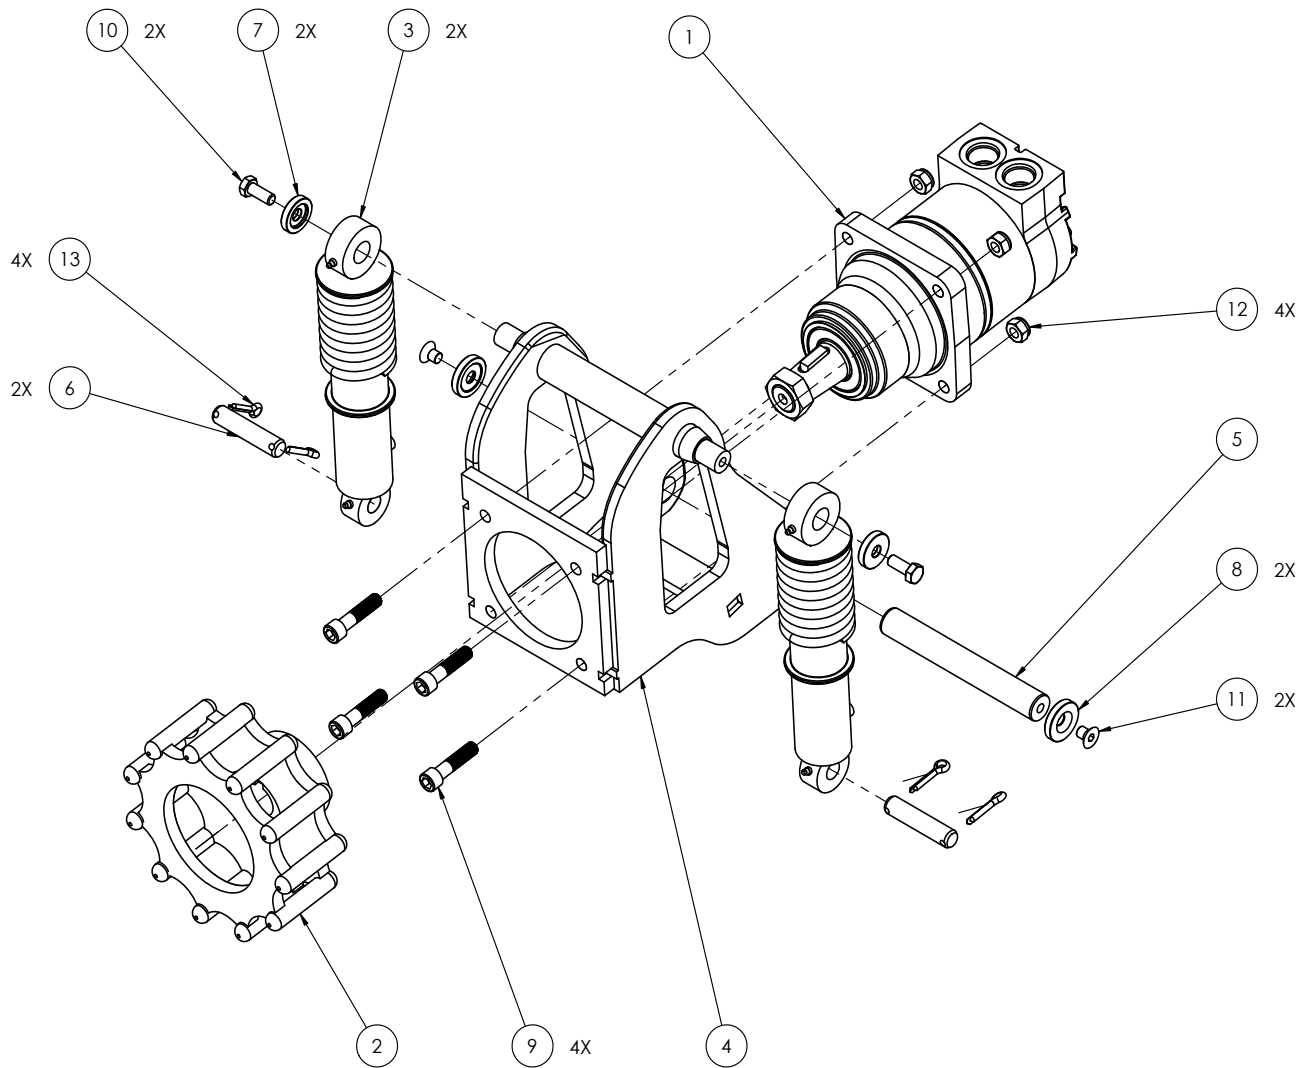

8**Reservdelar / Spare parts**

Ange detaljnummer, maskintyp och serienummer vid beställning av reservdelar, för att leverans av rätt detalj ska kunna ske. Maskintyp och serienummer framgår av försäkran eller typskylt.

When ordering spare parts, please state type and serial number to ensure that the correct parts are supplied. Type and serial number can be found in the Declaration of Conformity or to the typesign.

10 ton WD Bakvagn / Rear frame

Drift/Drive 10 ton

Pos.	Artikelnr. Item No	Benämning	Description	Ant. QTY.	Anmärkning Notes
1	KA1071	Hydraulmotor	Hydraulic motor	1	
2	AA3499	Drivrulle	Drive roll	1	
3	AA5052	Hydraulcylinder returfjäder	Hydraulic cylinder return spring	2	
4	AA5067	Motorhållare	Motor bracket	1	
5	AA3346	Axel	Pin	1	
6	NA36391	Axel	Pin	2	
8	XLÅSB 30	Låsbricka Ø30	Lockwasher Ø30	2	
7	XLÅSB 25	Låsbricka Ø25	Lockwasher Ø25	2	
9	XMC6S 1460	Skruv	Bolt	4	MC6S M14x60 12.9
10	XM6S 1225	Skruv	Bolt	2	M6S M12x25 8.8
11	XMF6S 1225	Skruv	Bolt	2	MF6S 12x25 10.9
12	XLÅSM14-1	Låsmutter	Locknut	4	M6M M14
13	XSP 6,3x40	Saxpinne	Split pin	4	6,3x40