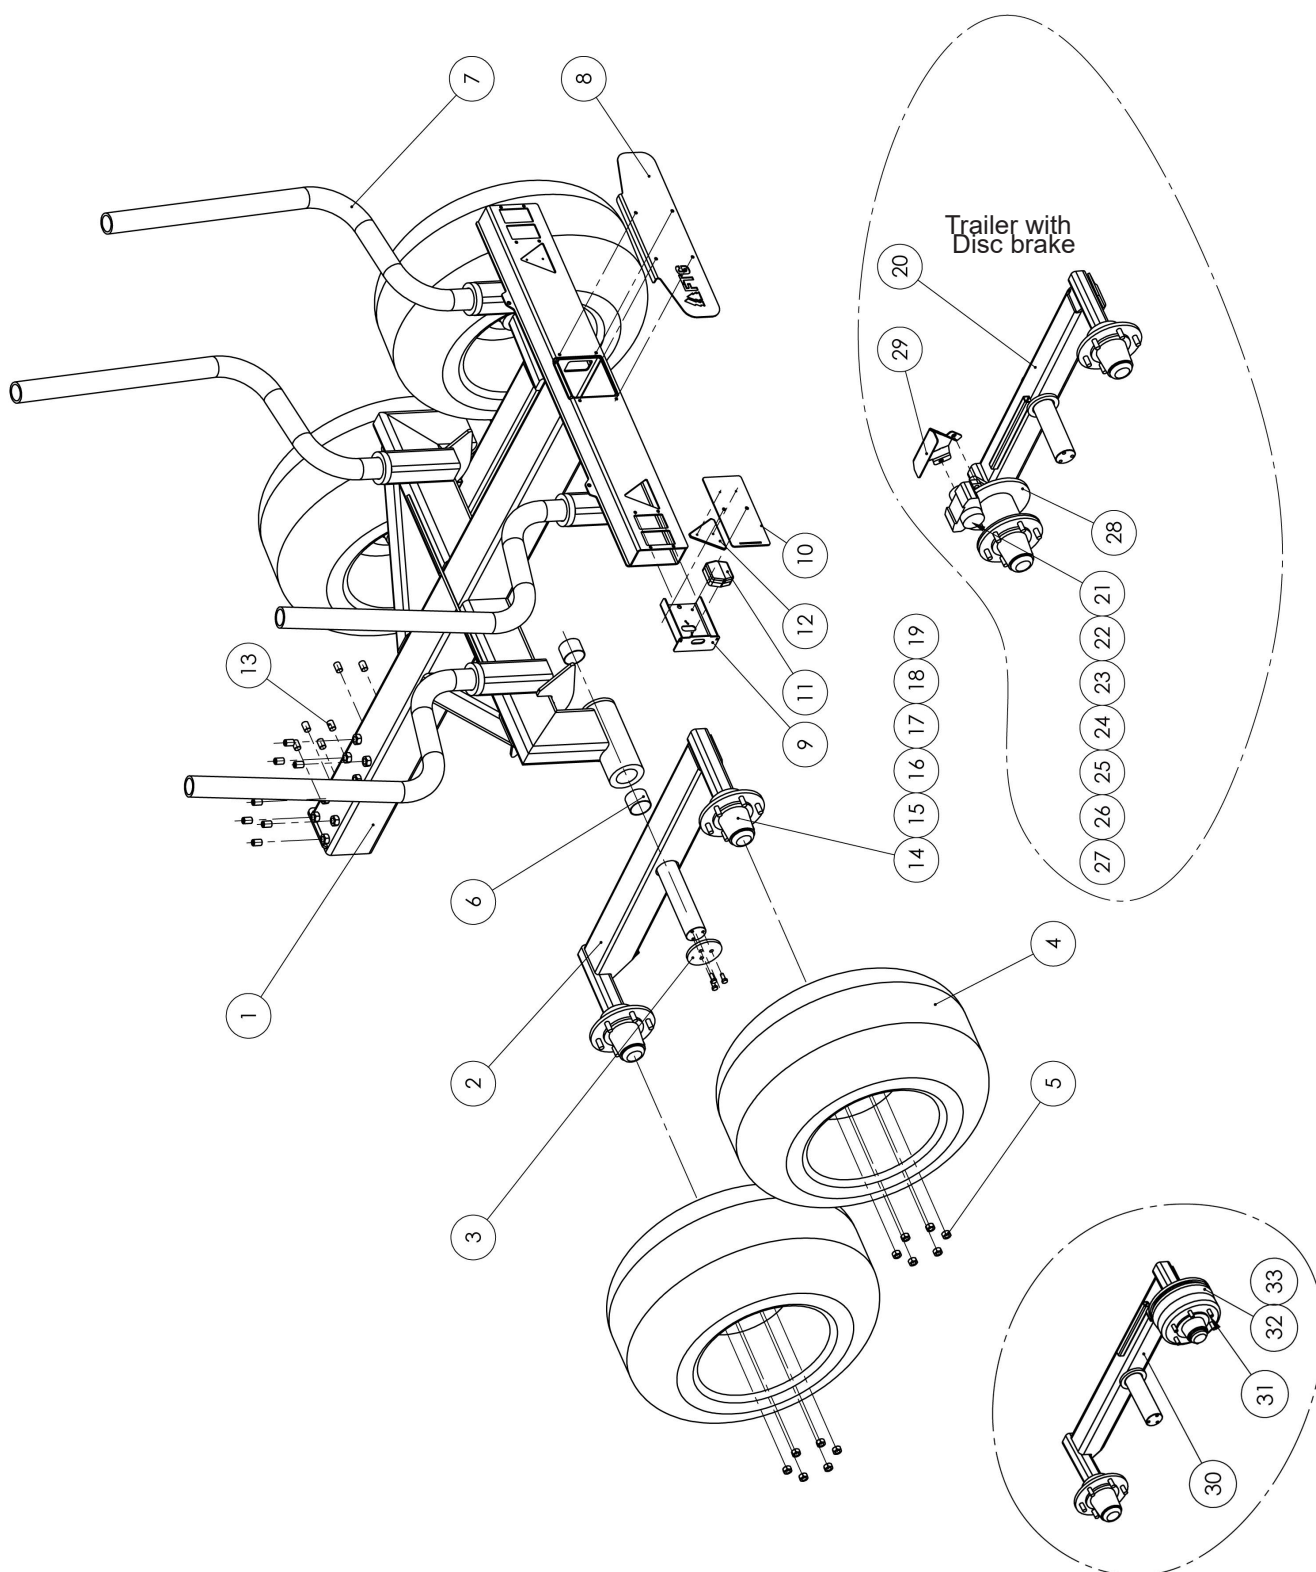

8**Reservdelar/Spare parts**

Ange detaljnummer, maskintyp och serienummer vid beställning av reservdelar, för att leverans av rätt detalj ska kunna ske. Maskintyp och serienummer framgår av försäkran eller typskylt.

When ordering spare parts, please state type and serial number to ensure that the correct parts are supplied. Type and serial number can be found in the Declaration of Conformity or to the typesign.

Bakvagn

Pos	Detalj nr Item No	Benämning	Description	Ant Qty	Anmärkning Notes
1	AA3476	Bakvagn exkl boggie		1	
2	AA3508V AA3508H	Boggie Vänster Boggie höger		1 1	No brake
3	43501810-04	Låsbricka		1	
4	MB31260 MB31195-1 MB31190	500/45x22.5 500/50x17 15/70x18/		4 4 4	
5	MR 12210	Mutter		24	M18x1.5
6	XPM 8060DX	Bussning		2	
7	AA1183	Stake		4	
8	AA3345	Täckplåt	MOHEDA	1	
8	AA9073	Täckplåt kamera	MOHEDA		
8	AA3628	Täckplåt	MOWI		
8	AA9078	Täckplåt kamera	MOWI		
9	AA3464	Ljushållare		2	
10	AA3375	Skyddsglas		2	
11	NX35032	Bakljus		2	
12	NÖ35060	Reflex		2	
13	XP6SS24 35	Skruv		14	
14	MD40164	Axeltapp kpl.		4	
15	MR12346	Tättningsbricka		4	
16	MR12224	Navkåpa		4	
17	X32215	Hjullager, inre		4	
18	X30211	Hjullager, yttre		4	
19	MR12110	Hjulbult		24	
20	AA3469V AA3469H	Boggie Vä broms Boggie hö broms		1 1	Disc brake
21	MD40165-1	Bromsok		2	
22	MR12320	Bromsbelägg		2	1 kit/wheel
23	MR12322	Mont.sats		2	
24	MR12321	Packn.sats		2	
25	MR12310	Bromsnippel		2	
26	MR12312	Luftnippel		2	
27	MR12115	Hjulbult		12	
28	MR12325	Bromsskiva		2	
29	AA3614	Skydd, bromsok		2	
30					
31					
32					

Pos	Detalj nr Item No	Benämning	Description	Ant Qty	Anmärkning Notes
33					
34					
35					