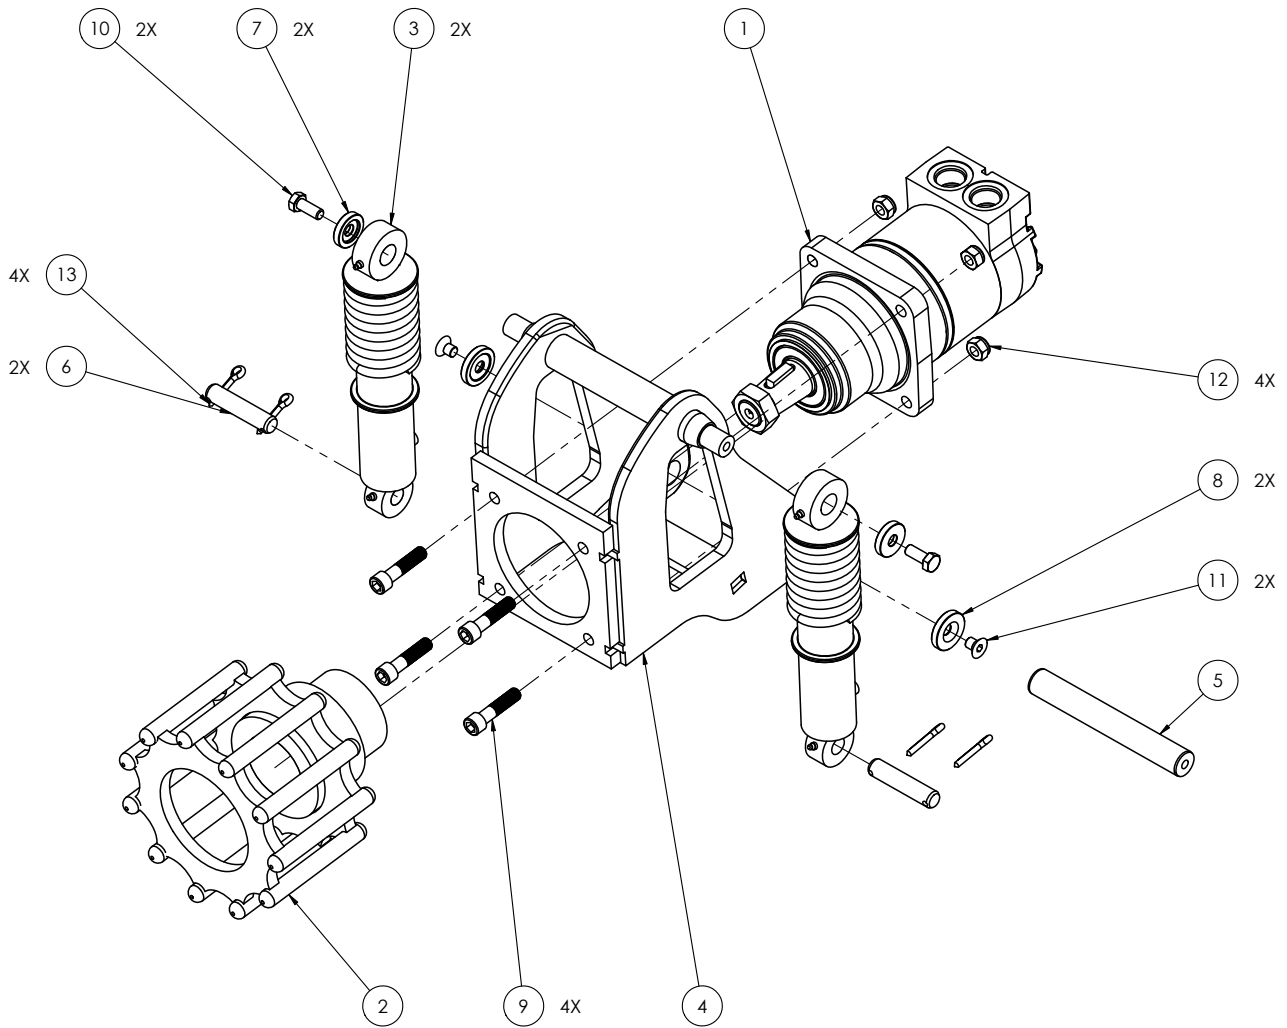

8**Reservdelar / Spare parts**

Ange detaljnummer, maskintyp och serienummer vid beställning av reservdelar, för att leverans av rätt detalj ska kunna ske. Maskintyp och serienummer framgår av försäkran eller typskylt.

When ordering spare parts, please state type and serial number to ensure that the correct parts are supplied. Type and serial number can be found in the Declaration of Conformity or to the typesign.

12 ton WD Bakvagn

Drift/Drive 12 ton

Pos.	Artikelnr. Item No	Benämning	Description	Ant. QTY	Anmärkning Notes
1	KA1072	Hydraulmotor	Hydraulic motor	1	
2	AA3411	Drivrulle	Drive roll	1	
3	AA5052	Hydraulcyl. returfjäder	Hydraulic cylinder return spring	2	
4	AA5067	Motorhållare	Motor bracket	1	
5	AA3346	Axel	Pin	1	
6	NA36391	Axel	Pin	2	
8	XLÅSB 30	Låsbricka Ø30	Lockwasher Ø30	2	
7	XLÅSB 25	Låsbricka Ø25	Lockwasher Ø25	2	
9	XMC6S 1460	Skruv	Bolt	4	MC6S M14x60 12.9
10	XM6S 1225	Skruv	Bolt	2	M6S M12x25 8.8
11	XMF6S 1225	Skruv	Bolt	2	MF6S 12x25 10.9
12	XLÅSM14-1	Låsmutter	Locknut	4	M6M M14
13	XSP 6,3x40	Saxpinne	Split pin	4	6,3x40