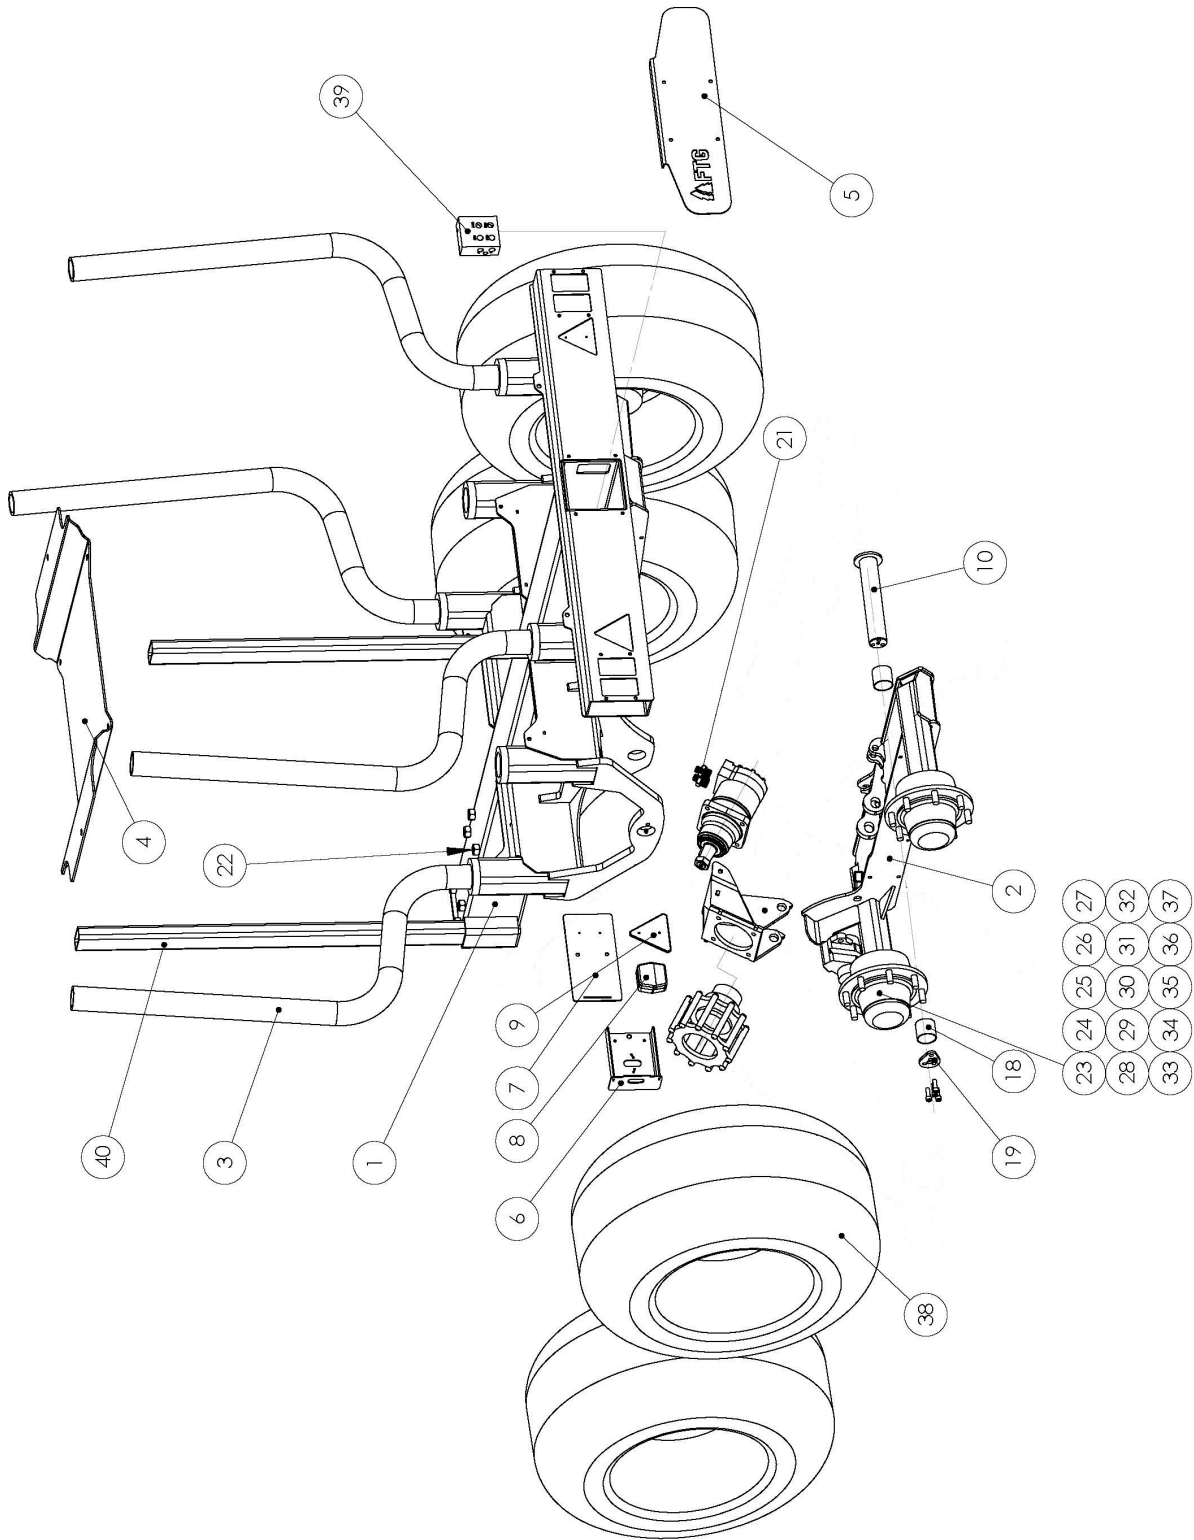

8**Reservdelar / Spare parts**

Ange detaljnummer, maskintyp och serienummer vid beställning av reservdelar, för att leverans av rätt detalj ska kunna ske. Maskintyp och serienummer framgår av försäkran eller typskylt.

When ordering spare parts, please state type and serial number to ensure that the correct parts are supplied. Type and serial number can be found in the Declaration of Conformity or to the typesign.

12 ton WD Bakvagn

Drift/Drive 12 ton

Pos.	Artikelnr. Item No	Benämning	Description	Ant. QTY	Anmärkning Notes
1	KA1072	Hydraulmotor	Hydraulic motor	1	
2	AA3411	Drivrulle	Drive roll	1	
3	AA5052	Hydraulcyl. returfjäder	Hydraulic cylinder return spring	2	
4	AA5067	Motorhållare	Motor bracket	1	
5	AA3346	Axel	Pin	1	
6	NA36391	Axel	Pin	2	
8	XLÅSB 30	Låsbricka Ø30	Lockwasher Ø30	2	
7	XLÅSB 25	Låsbricka Ø25	Lockwasher Ø25	2	
9	XMC6S 1460	Skruv	Bolt	4	MC6S M14x60 12.9
10	XM6S 1225	Skruv	Bolt	2	M6S M12x25 8.8
11	XMF6S 1225	Skruv	Bolt	2	MF6S 12x25 10.9
12	XLÅSM14-1	Låsmutter	Locknut	4	M6M M14
13	XSP 6,3x40	Saxpinne	Split pin	4	6,3x40