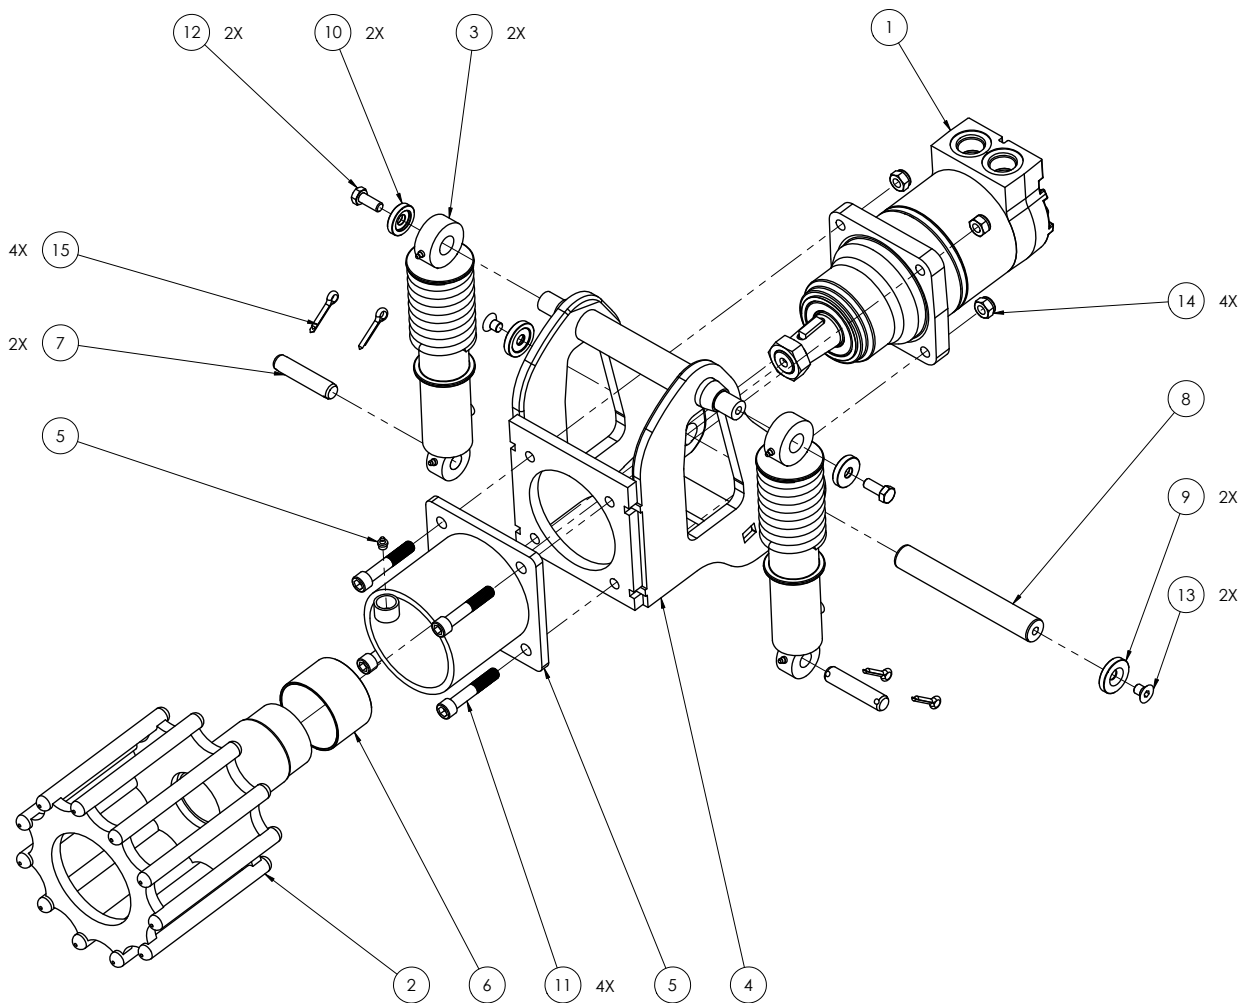

When ordering spare parts, please state type and serial number to ensure that the correct parts are supplied. Type and serial number can be found in the Declaration of Conformity or to the typesign.

**14 ton / 15 ton WD Bakvagn**

**Drift/Drive 14 ton**

Pos.	Artikelnr. Item No	Benämning	Description	Ant. QTY	Anmärkning Notes
1	KA1428	Hydraulmotor	Hydraulic motor	1	
2	AA4980	Drivrulle	Drive roll	1	Hjuldim / Wheel dim 700/40x22,5 600/50x22,5
2	AA5160	Drivrulle	Drive roll	1	Hjuldim / Wheel dim 500/60x22,5
3	AA5052	Hydraulcyl. re- tur fjäder	Hydraulic cyl. ret. spring	2	
4	AA5067	Motorhållare	Motor bracket	1	
5	AA4974	Stödlager	Bearing support	1	
6	XFB090 9060	Bussning FB090	Bushing FB090	1	
7	NA36391	Axel	Pin	2	
8	AA3346	Axel	Pin	1	
9	XLÅSB 30	Låsbricka Ø30	Lockwasher Ø30	2	
10	XLÅSB 25	Låsbricka Ø25	Lockwasher Ø25	2	
11	XMC6S 1460	Skruv	Bolt	4	MC6S M14x60 12.9
12	XM6S 1225	Skruv	Bolt	2	M6S M12x25 8.8
13	XMF6S 1225	Skruv	Bolt	2	MF6S 12x25 10.9
14	XLÅSM14-1	Låsmutter	Locknut	4	M6M M14
15	XSP 6,3x40	Saxpinne	Split pin	4	6,3x40
16	XSMNM10X1R	Smörjnippel	Grease nipple	1	M10x1 Rak/ Straight

**Drift/Drive 15 ton**

Pos.	Artikelnr. Item No	Benämning	Description	Ant. QTY	Anmärkning Notes
1	KA1073	Hydraulmotor	Hydraulic motor	1	
2	AA4980	Drivrulle	Drive roll	1	Hjuldim / Wheel dim 700/40x22,5 600/50x22,5
2	AA5160	Drivrulle	Drive roll	1	Hjuldim / Wheel dim 500/60x22,5
3	AA5052	Hydraulcylinder returfjäder	Hydraulic cylinder return spring	2	
4	AA5067	Motorhållare	Motor bracket	1	
5	AA4974	Stödlager	Bearing support	1	
6	XFB090 9060	Bussning FB090	Bushing FB090	1	
7	NA36391	Axel	Pin	2	
8	AA3346	Axel	Pin	1	
9	XLÅSB 30	Låsbricka Ø30	Lockwasher Ø30	2	
10	XLÅSB 25	Låsbricka Ø25	Lockwasher Ø25	2	
11	XMC6S 1460	Skruv	Bolt	4	MC6S M14x60 12.9
12	XM6S 1225	Skruv	Bolt	2	M6S M12x25 8.8
13	XMF6S 1225	Skruv	Bolt	2	MF6S 12x25 10.9
9	XLÅSM14-1	Låsmutter	Locknut	4	M6M M14
15	XSP 6,3x40	Saxpinne	Split pin	4	6,3x40
16	XSMNM10X1R	Smörjnippel	Grease nipple	1	M10x1 Rak/ Straight