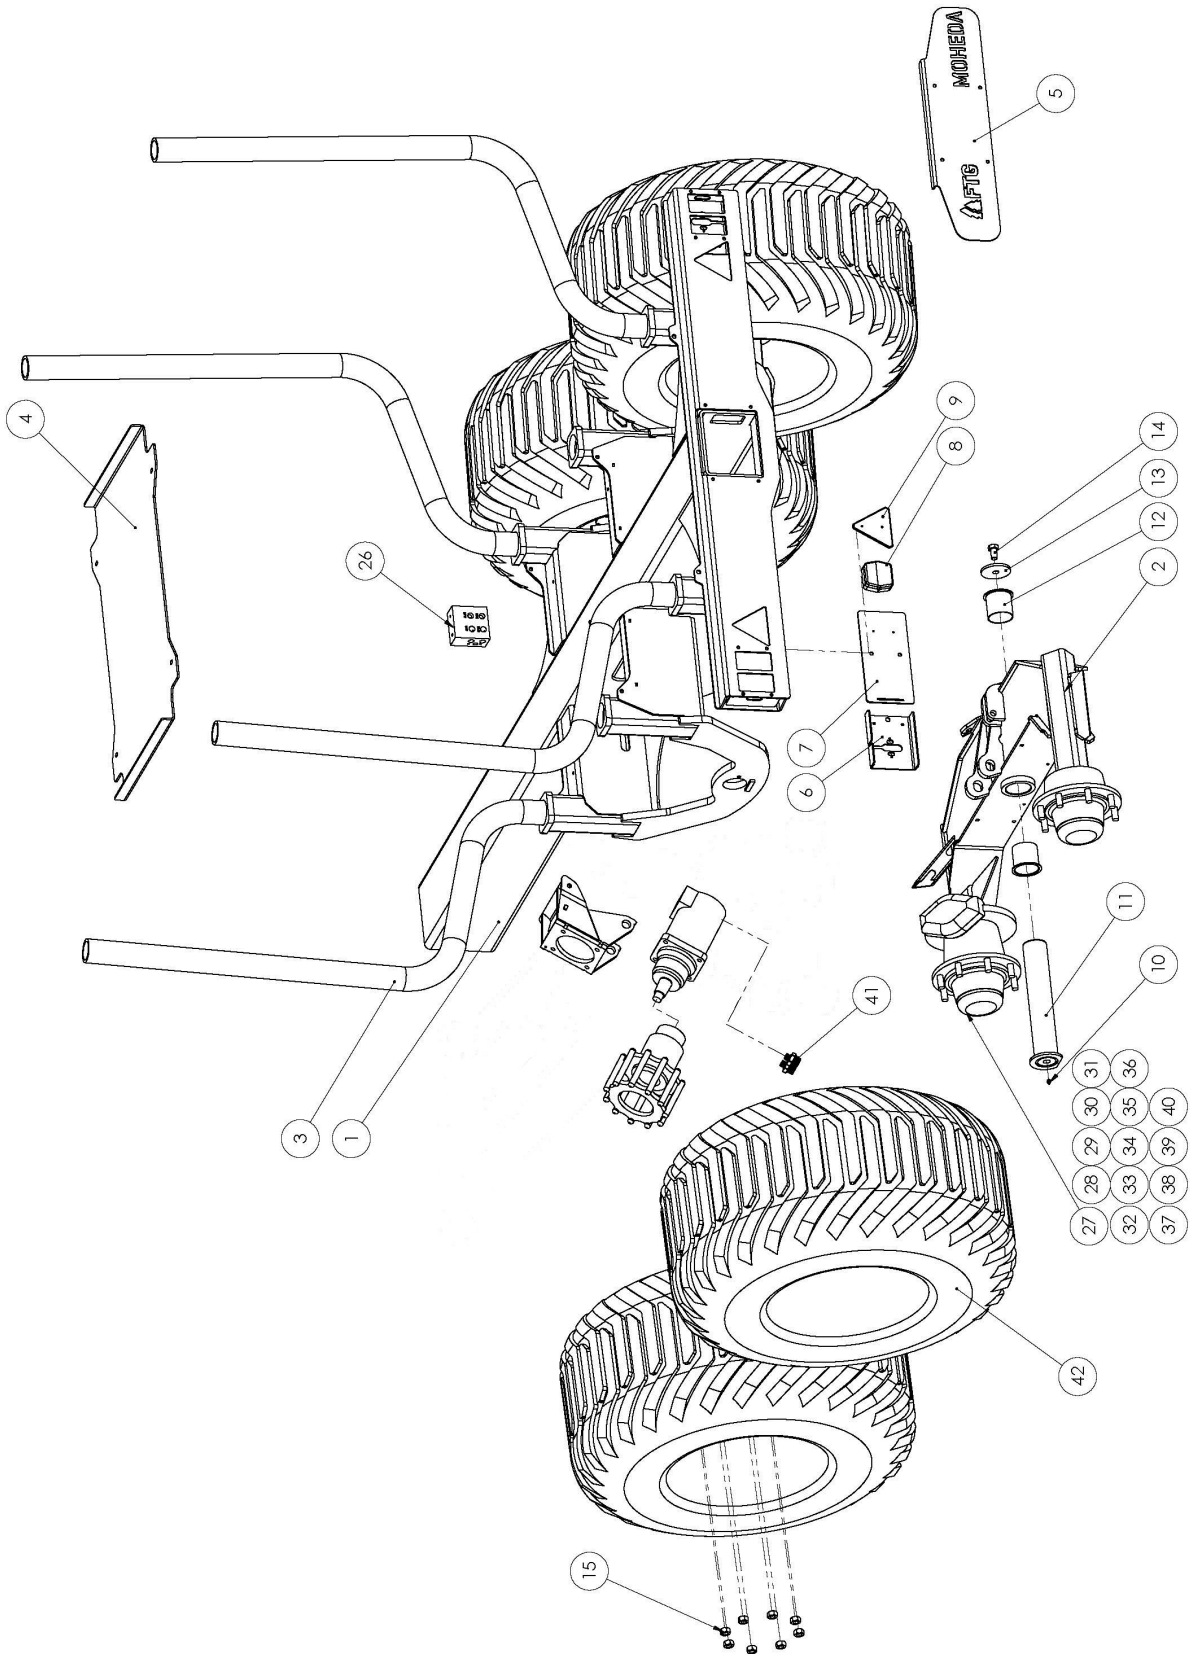

**8****Reservdelar / Spare parts**

Ange detaljnummer, maskintyp och serienummer vid beställning av reservdelar, för att leverans av rätt detalj ska kunna ske. Maskintyp och serienummer framgår av försäkran eller typskylt.

When ordering spare parts, please state type and serial number to ensure that the correct parts are supplied. Type and serial number can be found in the Declaration of Conformity or to the typesign.

**14 ton / 15 ton WD Bakvagn**

**Drift/Drive 15 ton**

Pos.	Artikelnr. Item No	Benämning	Description	Ant. QTY	Anmärkning Notes
1	KA1073	Hydraulmotor	Hydraulic motor	1	
2	AA4980	Drivrulle	Drive roll	1	Hjuldim / Wheel dim 700/40x22,5 600/50x22,5
2	AA5160	Drivrulle	Drive roll	1	Hjuldim / Wheel dim 500/60x22,5
3	AA5052	Hydraulcylinder returfjäder	Hydraulic cylinder return spring	2	
4	AA5067	Motorhållare	Motor bracket	1	
5	AA4974	Stödlager	Bearing support	1	
6	XFB090 9060	Bussning FB090	Bushing FB090	1	
7	NA36391	Axel	Pin	2	
8	AA3346	Axel	Pin	1	
9	XLÅSB 30	Låsbricka Ø30	Lockwasher Ø30	2	
10	XLÅSB 25	Låsbricka Ø25	Lockwasher Ø25	2	
11	XMC6S 1460	Skruv	Bolt	4	MC6S M14x60 12.9
12	XM6S 1225	Skruv	Bolt	2	M6S M12x25 8.8
13	XMF6S 1225	Skruv	Bolt	2	MF6S 12x25 10.9
9	XLÅSM14-1	Låsmutter	Locknut	4	M6M M14
15	XSP 6,3x40	Saxpinne	Split pin	4	6,3x40
16	XSMNM10X1R	Smörjnippel	Grease nipple	1	M10x1 Rak/ Straight