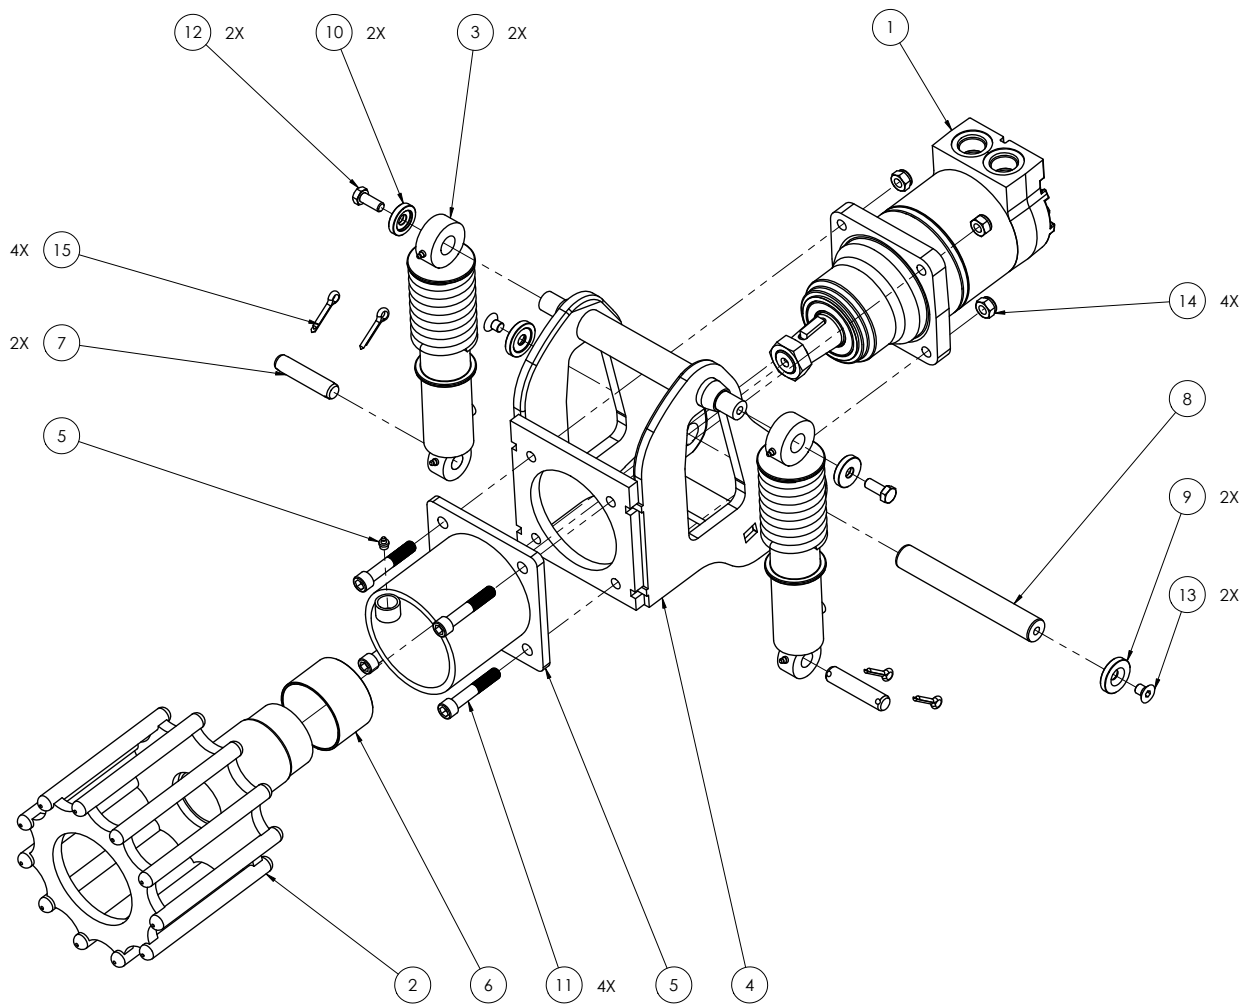

When ordering spare parts, please state type and serial number to ensure that the correct parts are supplied. Type and serial number can be found in the Declaration of Conformity or to the typesign.

**14 ton / 15 ton WD Bakvagn**

**Drift/Drive 14 ton**

Pos.	Artikelnr. Item No	Benämning	Description	Ant. QTY	Anmärkning Notes
1	KA1428	Hydraulmotor	Hydraulic motor	1	
2	AA4980	Drivrulle	Drive roll	1	Hjuldim / Wheel dim 700/40x22,5 600/50x22,5
2	AA5160	Drivrulle	Drive roll	1	Hjuldim / Wheel dim 500/60x22,5
3	AA5052	Hydraulcyl. re- tur fjäder	Hydraulic cyl. ret. spring	2	
4	AA5067	Motorhållare	Motor bracket	1	
5	AA4974	Stödlager	Bearing support	1	
6	XFB090 9060	Bussning FB090	Bushing FB090	1	
7	NA36391	Axel	Pin	2	
8	AA3346	Axel	Pin	1	
9	XLÅSB 30	Låsbricka Ø30	Lockwasher Ø30	2	
10	XLÅSB 25	Låsbricka Ø25	Lockwasher Ø25	2	
11	XMC6S 1460	Skruv	Bolt	4	MC6S M14x60 12.9
12	XM6S 1225	Skruv	Bolt	2	M6S M12x25 8.8
13	XMF6S 1225	Skruv	Bolt	2	MF6S 12x25 10.9
14	XLÅSM14-1	Låsmutter	Locknut	4	M6M M14
15	XSP 6,3x40	Saxpinne	Split pin	4	6,3x40
16	XSMNM10X1R	Smörjnippel	Grease nipple	1	M10x1 Rak/ Straight

**Drift/Drive 15 ton**

Pos.	Artikelnr. Item No	Benämning	Description	Ant. QTY	Anmärkning Notes
1	KA1073	Hydraulmotor	Hydraulic motor	1	
2	AA4980	Drivrulle	Drive roll	1	Hjuldim / Wheel dim 700/40x22,5 600/50x22,5
2	AA5160	Drivrulle	Drive roll	1	Hjuldim / Wheel dim 500/60x22,5
3	AA5052	Hydraulcylinder returfjäder	Hydraulic cylinder return spring	2	
4	AA5067	Motorhållare	Motor bracket	1	
5	AA4974	Stödlager	Bearing support	1	
6	XFB090 9060	Bussning FB090	Bushing FB090	1	
7	NA36391	Axel	Pin	2	
8	AA3346	Axel	Pin	1	
9	XLÅSB 30	Låsbricka Ø30	Lockwasher Ø30	2	
10	XLÅSB 25	Låsbricka Ø25	Lockwasher Ø25	2	
11	XMC6S 1460	Skruv	Bolt	4	MC6S M14x60 12.9
12	XM6S 1225	Skruv	Bolt	2	M6S M12x25 8.8
13	XMF6S 1225	Skruv	Bolt	2	MF6S 12x25 10.9
9	XLÅSM14-1	Låsmutter	Locknut	4	M6M M14
15	XSP 6,3x40	Saxpinne	Split pin	4	6,3x40
16	XSMNM10X1R	Smörjnippel	Grease nipple	1	M10x1 Rak/ Straight