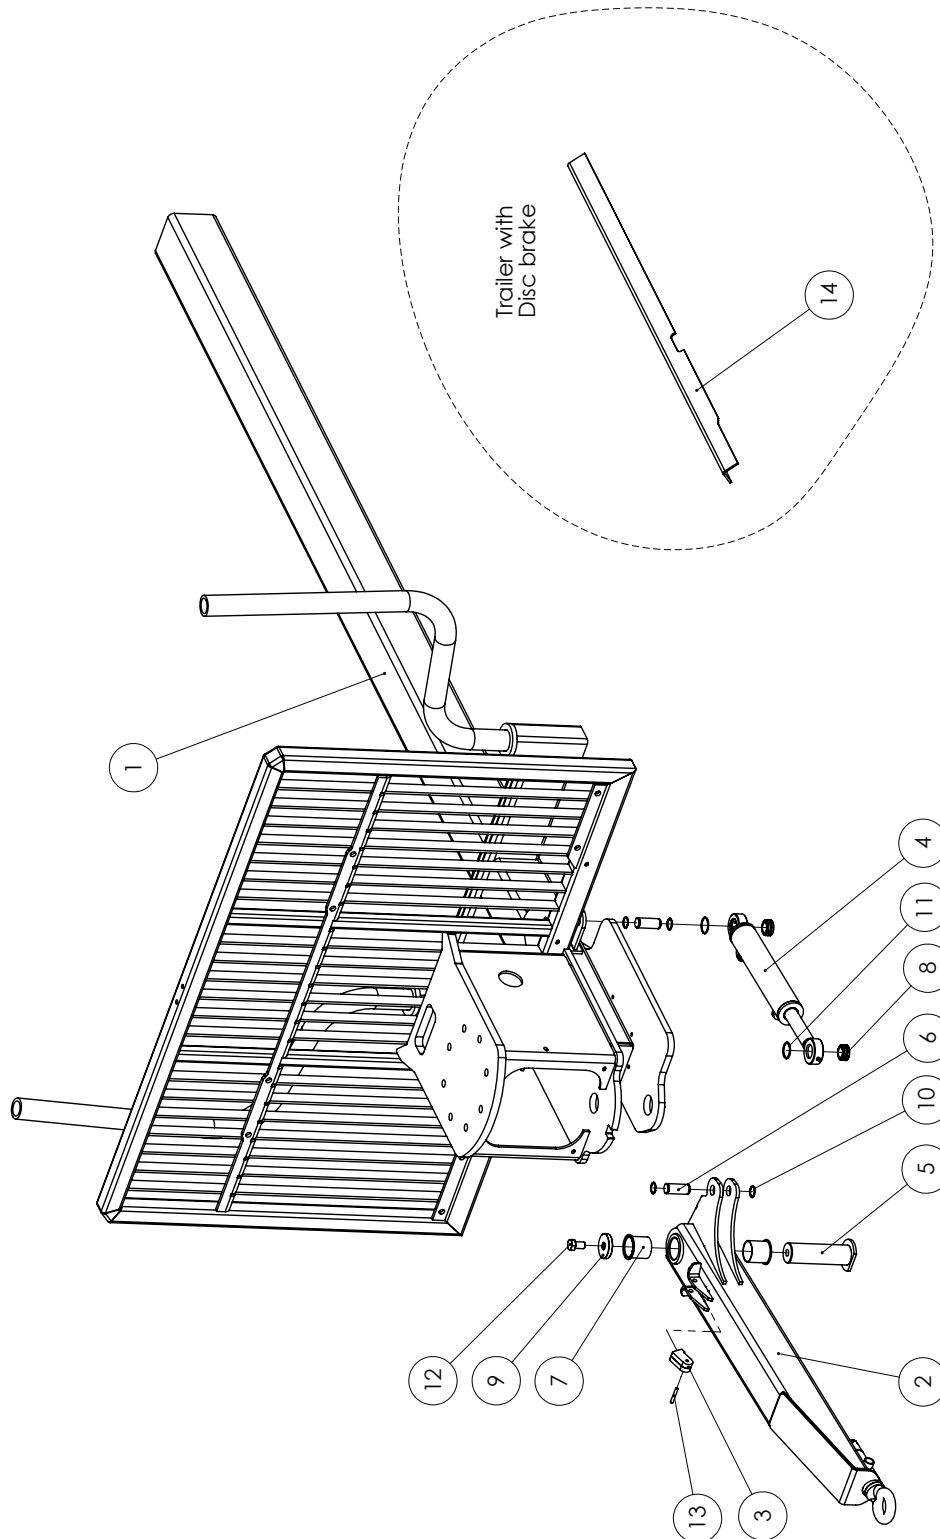

8

Reservdelar / Spare parts

Ange detaljnummer, maskintyp och serienummer vid beställning av reservdelar, för att leverans av rätt detalj ska kunna ske. Maskintyp och serienummer framgår av försäkran eller typskylt.

When ordering spare parts, please state type and serial number to ensure that the correct parts are supplied. Type and serial number can be found in the Declaration of Conformity or to the typesign.

Framvagn

Pos.	Artikelnr. Item no.	Benämning	Description	Ant. QTY	Anmärkning Notes
1	AA3586	Grind med C-rör		1	
2	AA3579	Dragstång	Tow bar	1	
3	AA3341	Låskläpp		2	
4	MB21245 XTS 7040	Cylinder Tätningssats	Cylinder Sealkit	1	70/40x300
5	AA3600	Axel	Pin	1	
6	AA3661	Axel	Pin	2	
7	XFBF 6060	Bussning	Bushing	2	
8	XGE30ES	Ledlänklager		2	
9	XLÅSB60	Bricka	Washer	1	
10	XSGA 30	Låsring		4	
11	XSGH 47	Låsring		2	
12	XM6S20 35	Skruv	Bolt	2	
13	XFRP 8 60	Rörstift		1	
14	AA3698	Bromsskydd framvagn		1	