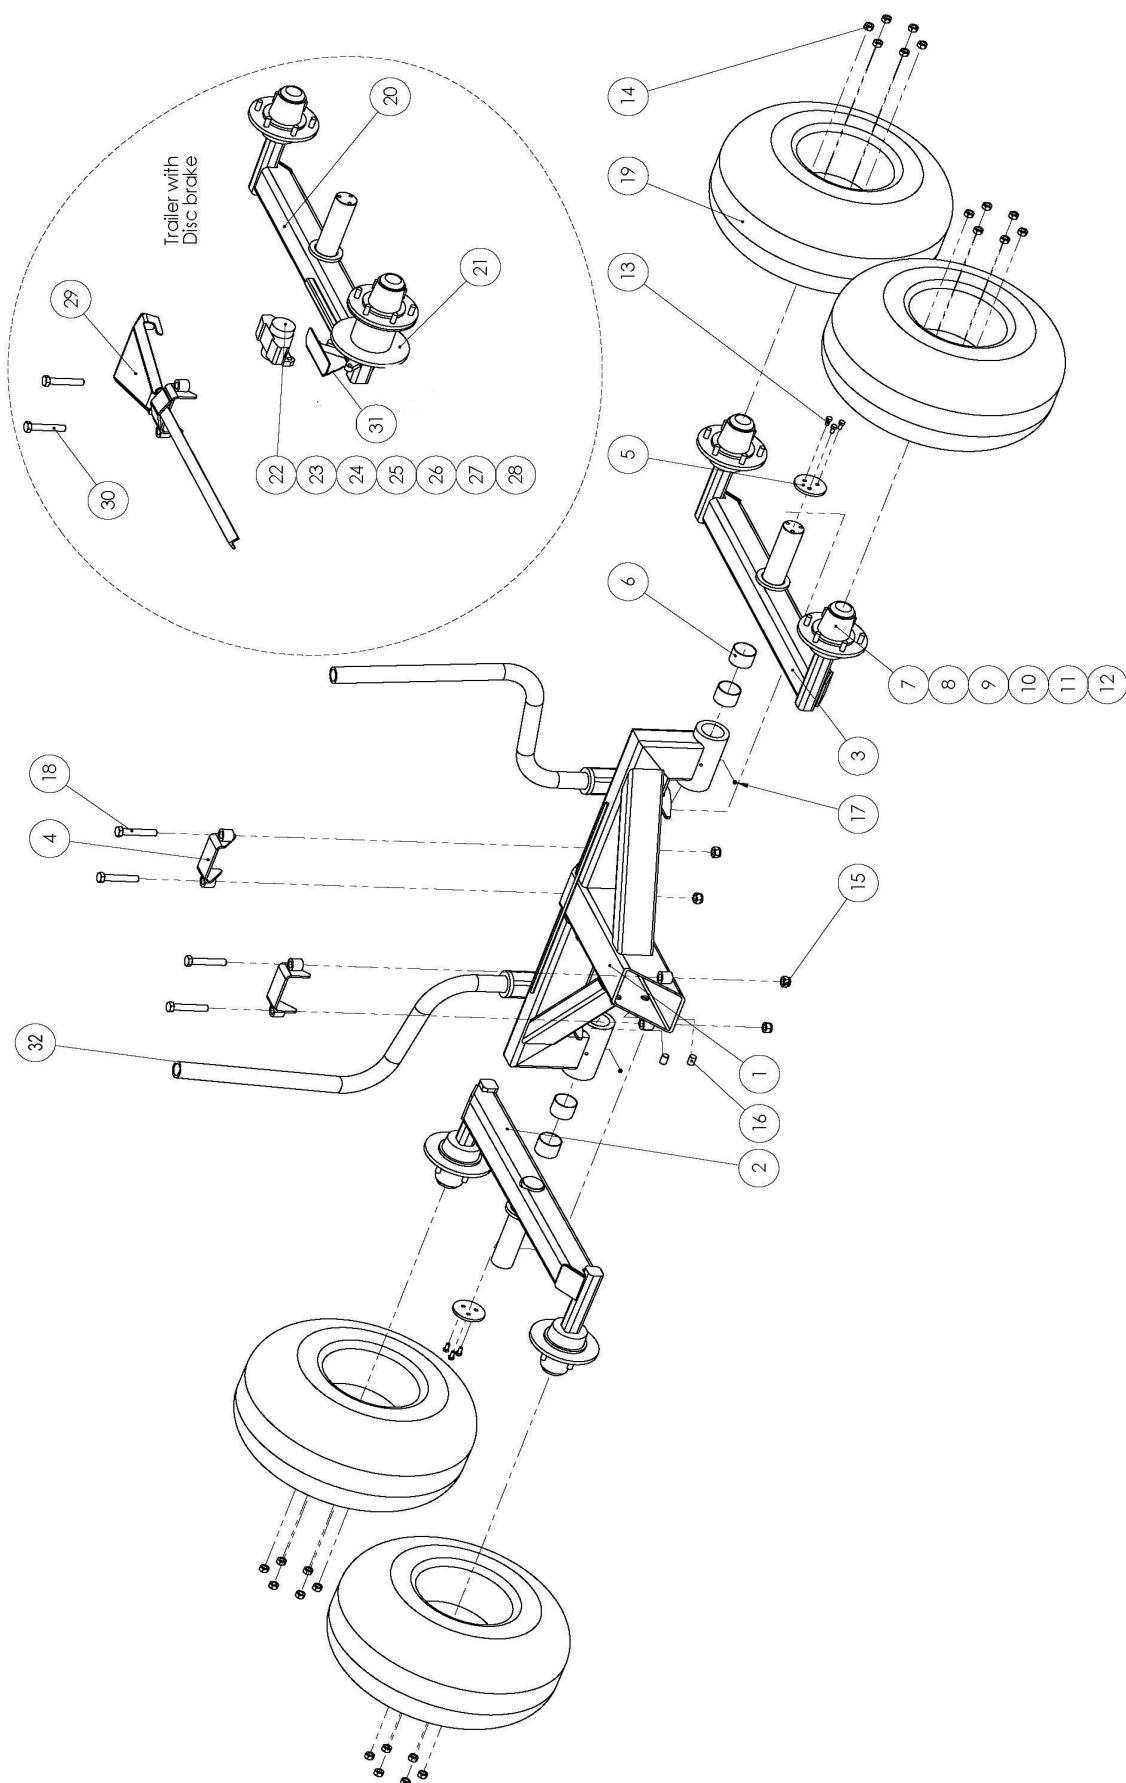

8

Reservdelar / Spare parts

Ange detaljnummer, maskintyp och serienummer vid beställning av reservdelar, för att leverans av rätt detalj ska kunna ske. Maskintyp och serienummer framgår av försäkran eller typskylt.

When ordering spare parts, please state type and serial number to ensure that the correct parts are supplied. Type and serial number can be found in the Declaration of Conformity or to the typesign.

Framvagn

Pos.	Artikelnr. Item no.	Benämning	Description	Ant. QTY	Anmärkning Notes
1	AA3586	Grind med C-rör		1	
2	AA3579	Dragstång	Tow bar	1	
3	AA3341	Låskläpp		2	
4	MB21245 XTS 7040	Cylinder Tätningssats	Cylinder Sealkit	1	70/40x300
5	AA3600	Axel	Pin	1	
6	AA3661	Axel	Pin	2	
7	XFBF 6060	Bussning	Bushing	2	
8	XGE30ES	Ledlänklager		2	
9	XLÅSB60	Bricka	Washer	1	
10	XSGA 30	Låsring		4	
11	XSGH 47	Låsring		2	
12	XM6S20 35	Skruv	Bolt	2	
13	XFRP 8 60	Rörstift		1	
14	AA3698	Bromsskydd framvagn		1	

Bakvagn obromsad

Pos.	Artikelnr. Item No	Benämning	Description	Ant. QTY	Anmärkning Notes
1	AA3564	Bakvagn exkl boggie		1	
2	AA3511	Boggie Höger		1	
3	AA3511	Boggie vänster		1	
4	AA3580	Låsbygel		2	
5	AA3582	Låsbricka		2	
6	XPM8060DX	Bussning	Bushing	4	
7	X30211	Hjullager inre	Pin	4	
8	X30208	Hjullager yttre	Pin	4	
9	MR12342	Tätningbricka	Pin	4	
10	MD40162-2	Kronmutter	Bushing	4	
11	XSP 6,3X45	Saxpinne	Pin	4	
12	MR12222	Navkapsel		4	
13	XM6S12 25	Skruv	Bolt	6	
14	MR12210	Mutter		24	M18x1.5
15	XLÅSM24	Mutter		4	
16	XP6SS24 35	Skruv	Bolt	4	M18x1.5
17	XSMNMR10	Smörjnippel	Lubricator	2	M10 rak
18	XM6S24 150	Skruv	Bolt	4	
19	MB31170BKT	Hjul		4	400/60x15,5
20	AA3469V AA3469H	Boggie vä broms Boggie hö broms		1 1	Disc brake
21	MR12325	Bromsskiva		2	
22	MD40165-1	Bromsok		2	
23	MR12320	Bromsbelägg		2	1 kit/wheel
24	MR12322	Mont.sats		2	
25	MR12321	Packn.sats		2	
26	MR12310	Bromsnippel		2	
27	MR12312	Luftnippel		2	
28	MR12115	Hjulbult		12	
29	AA3694	Bromsskydd		1	
30	XM6S24 150	Skruv	Bolt	2	
31	AA3614	Bromsoksskydd		2	
32	MB31315	Stake	Post	4	